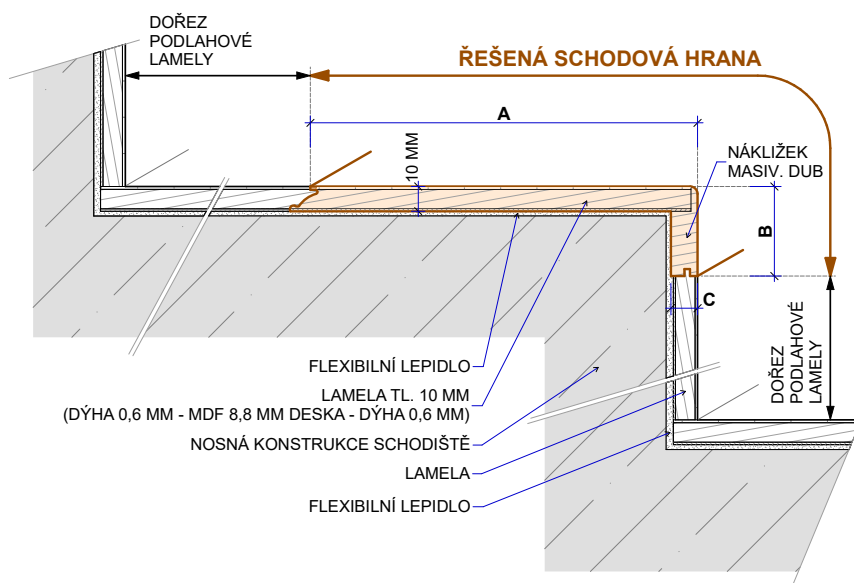

Master 06

Typ výrobku, konstrukce	Kód podlahy	Název (dřevina, dekor)	Vzor	Třídění dřeva	Povrchová úprava	Kar-táčo-vání	Délka schodové hrany (mm)	Profil schodové hrany cca A/B/C (mm)	MOC EUR/bm při odběru 10 ks schodovek v originální délce bez DPH	MOC EUR/bm při odběru 2-9 ks schodovek v originální délce bez DPH
Schodové hrany Typ C	MAXB188	Essence Oak Premium	Plošný	Premium	Supermatný lak (3 gloss)	Ano	1506	160/37/16-1506	63,00	72,00
Schodové hrany Typ C	MAXB193	Silk Oak Premium	Plošný	Premium	Supermatný lak (3 gloss)	Ano	1506	160/37/16-1506	63,00	72,00
Schodové hrany Typ C	MAXB197	Dune Oak Premium	Plošný	Premium	Supermatný lak (3 gloss)	Ano	1506	160/37/16-1506	63,00	72,00
Schodové hrany Typ C	MAXB196	Sky Oak Premium	Plošný	Premium	Supermatný lak (3 gloss)	Ano	1506	160/37/16-1506	63,00	72,00
Schodové hrany Typ C	MAXB194	Valley Oak Premium	Plošný	Premium	Supermatný lak (3 gloss)	Ano	1506	160/37/16-1506	63,00	72,00

PARKY TYP C - MASTER 06, SUMMIT 06