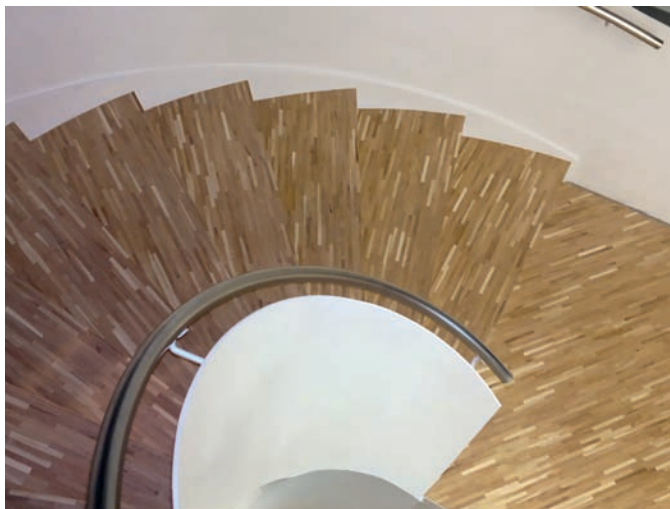

Schodová hrana PARKY

Doplňky ke schodové hraně

Typ výrobku, konstrukce	Kód podlahy	Název (dřevina, dekor)	Povrchová úprava	Profil lišty B/tl. - délka (mm)	MOC EUR/bm bez DPH
Masivní boční lišta volně ložená	lišta + kód podlahy	Dub evropský	Tvrdivoskový olej	37/4 - metráž	15,40
Masivní boční lišta volně ložená	lišta + kód podlahy	Dub - ostatní barvy (domořeno)	Tvrdivoskový olej	37/4 - metráž	20,20
Masivní boční lišta volně ložená	lišta + kód podlahy	Ostatní dekory dřevin a barvy	Tvrdivoskový olej	37/4 - metráž	26,90
Typ výrobku, konstrukce	Kód podlahy	Balení			
Olej na domoření řezů	olej + kód podlahy	cca 0,1 l			22,40

Dostupnost schodových hran PARKY:

O na objednávku, termín dodání se řídí podle dostupnosti položky podlahy, ze které se vyrábí, uvedené ve sloupci Dostupnost:

Dostupnost podlah CS - dodání schodových hran za cca 6 týdnů

Dostupnost podlah S - dodání schodových hran za cca 4 týdny

Za delší schod (nadpojení) než je délka lamely se účtuje 10% z ceny běžné (platba včetně prořezu další celé lamely)

Za uřezání na kratší délku než je délka lamely se účtuje 10% z ceny (platba včetně prořezu celé lamely)

Realizace: