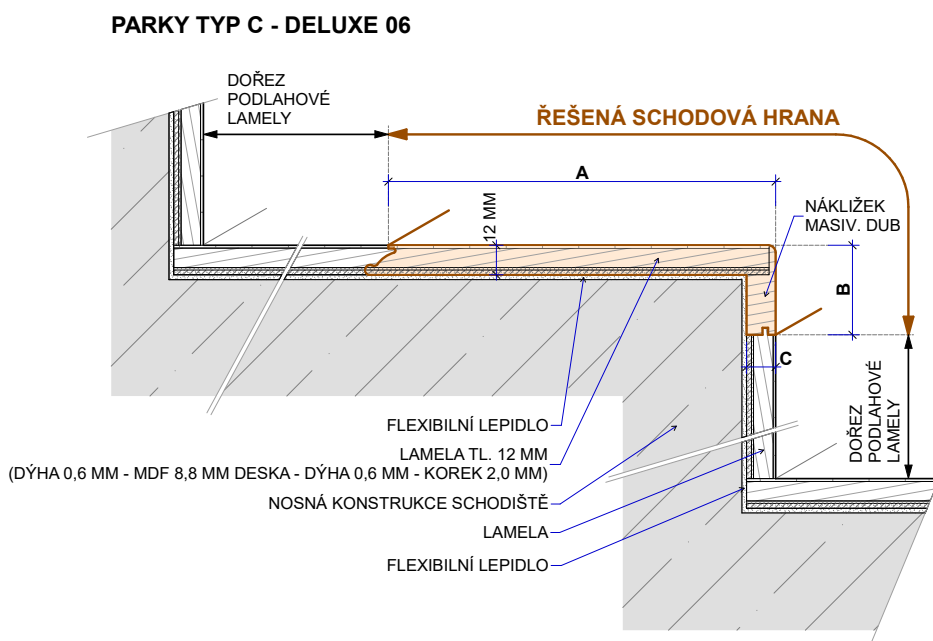

Deluxe+ 06

Typ výrobku, konstrukce	Kód podlahy	Název (dřevina, dekor)	Vzor	Třídění dřeva	Povrchová úprava	Kar-tá-čo-vání	Délka schodové hrany (mm)	Profil schodové hrany cca A/B/C (mm)	MOC EUR/bm při odběru 10 ks schodovek v originální délce bez DPH	MOC EUR/bm při odběru 2-9 ks schodovek v originální délce bez DPH
Schodové hrany Typ C	DEXB+101	European Oak Premium	Monoplošný	Premium	Supermatný lak (3 gloss)	Ano	1810	160/37/12-1810	63,00	71,00
Schodové hrany Typ C	DEXB+102	Ivory Oak Premium	Monoplošný	Premium	Supermatný lak (3 gloss)	Ano	1810	160/37/12-1810	63,00	71,00
Schodové hrany Typ C	DEXB+110	Ivory Oak Rustic Light	Monoplošný	Rustic Light	Supermatný lak (3 gloss)	Ano	1810	160/37/12-1810	63,00	71,00
Schodové hrany Typ C	DEXB+104	Desert Oak Premium	Monoplošný	Premium	Supermatný lak (3 gloss)	Ano	1810	160/37/12-1810	63,00	71,00