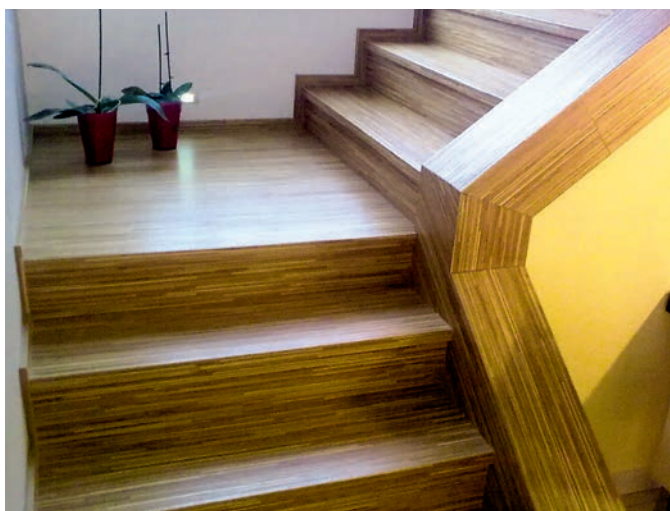

Schodová hrana PARKY

Doplňky ke schodové hraně

Typ výrobku, konstrukce	Kód podlahy	Název (dřevina, dekor)	Povrchová úprava	Profil lišty B/tl. - délka (mm)	MOC EUR/bm bez DPH
Masivní boční lišta volně ložená	lišta + kód podlahy	Dub evropský	Tvrdivoskový olej	37/4 - metráž	15,40
Masivní boční lišta volně ložená	lišta + kód podlahy	Dub - ostatní barvy (domořeno)	Tvrdivoskový olej	37/4 - metráž	20,20
Masivní boční lišta volně ložená	lišta + kód podlahy	Ostatní dekory dřevin a barvy	Tvrdivoskový olej	37/4 - metráž	26,90
Typ výrobku, konstrukce	Kód podlahy	Balení			
Olej na domoření řezů	olej + kód podlahy	cca 0,1 l			22,40

Dostupnost schodových hran PARKY:

O na objednávku, termín dodání se řídí podle dostupnosti položky podlahy, ze které se vyrábí, uvedené ve sloupci Dostupnost:

Dostupnost podlah CS - dodání schodových hran za cca 6 týdnů

Dostupnost podlah S - dodání schodových hran za cca 4 týdny

Za delší schod (nadpojení) než je délka lamely se účtuje 10% z ceny běžné (platba včetně prořezu další celé lamely)

Za uřezání na kratší délku než je délka lamely se účtuje 10% z ceny (platba včetně prořezu celé lamely)

Realizace: